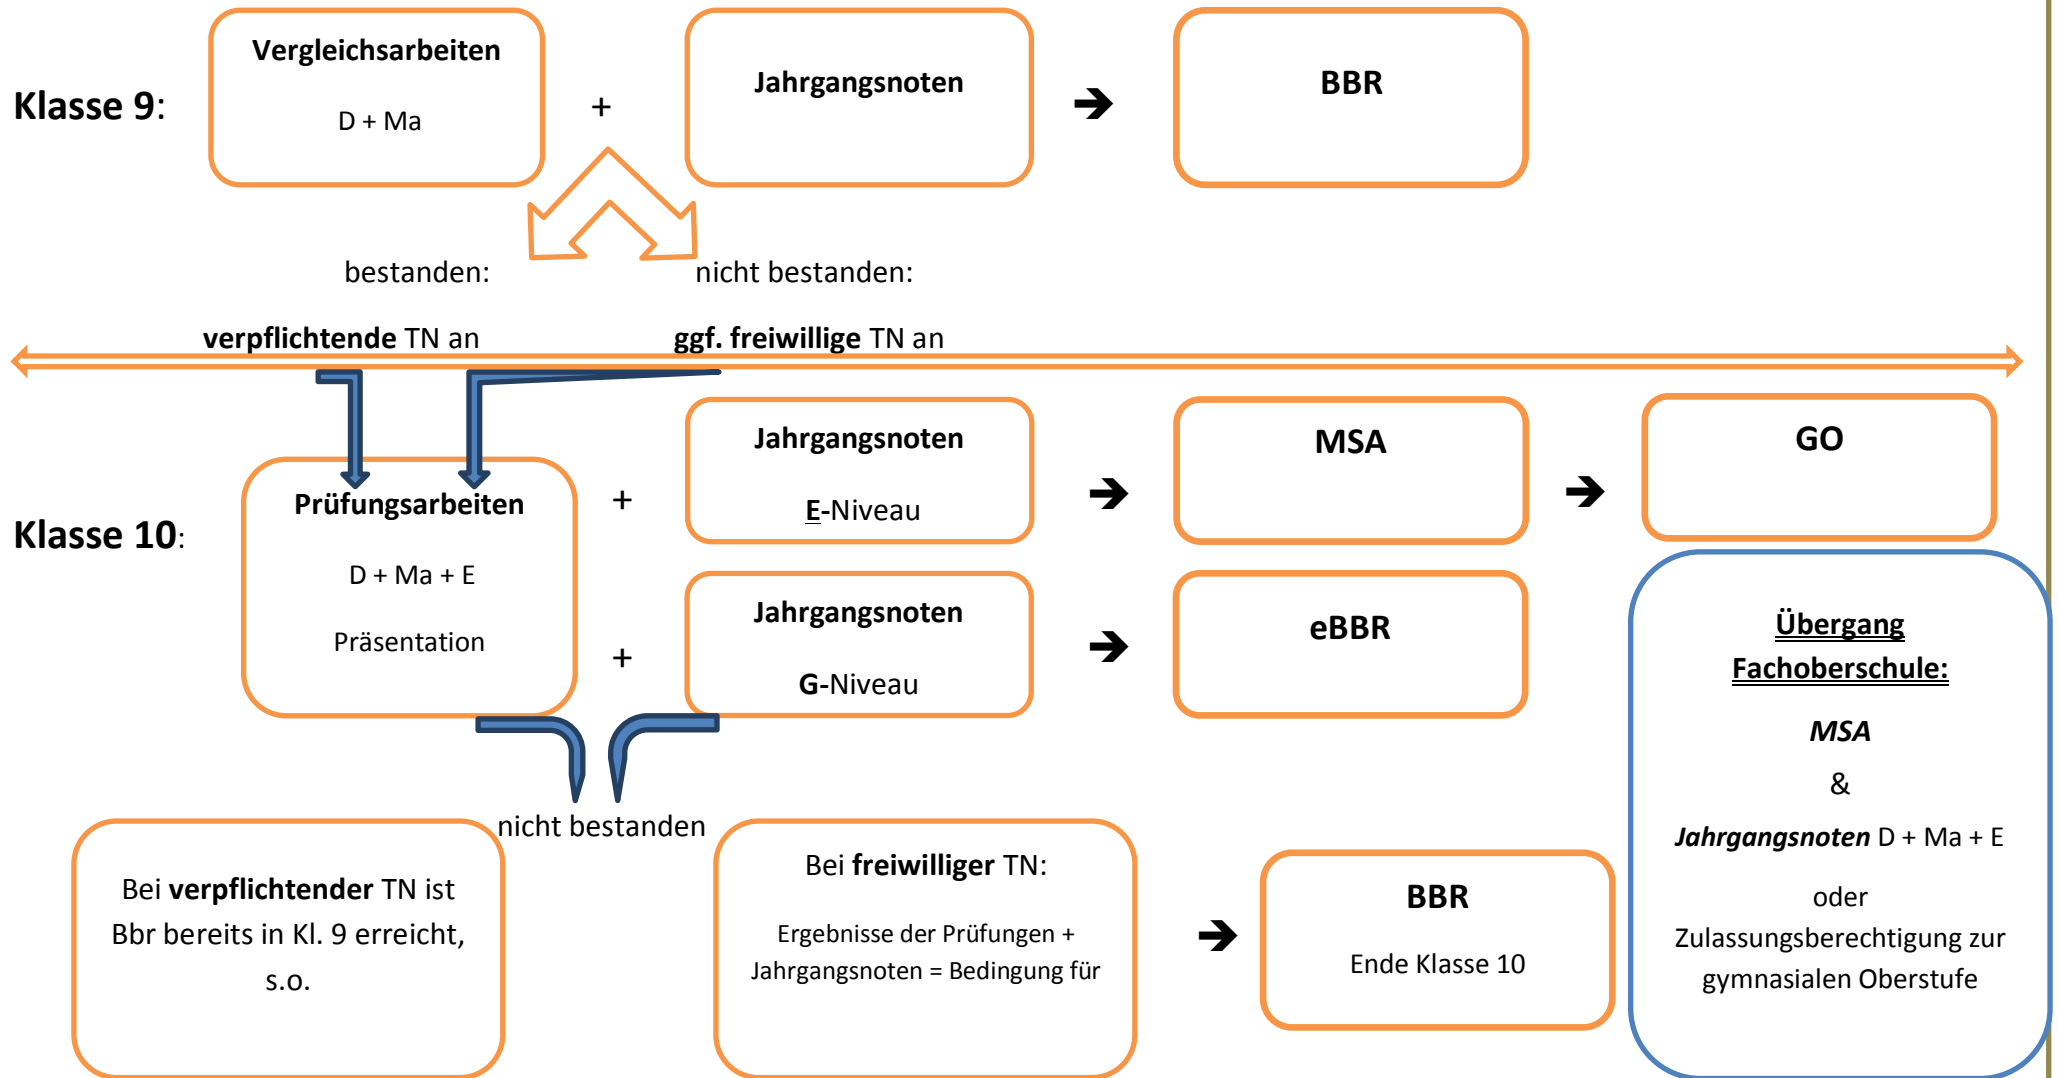

Abschlüsse an der Katholischen Schule St. Franziskus

Abkürzungen:

LdU - Leistungsdifferenzierter Unterricht (D, Ma, E, Bio, Phy, Ch)
NdU - Nichtdifferenzierter Unterricht (z.B. GW, Rel, Sport, W1, W2, Mu, BK, WAT)

MSA - Mittlerer Schulabschluss
Bbr - Berufsbildungsreife
eBbr - erweiterte Berufsbildungsreife

Bedingungen der einzelnen Abschlüsse: siehe Info „Abschlüsse und Übergänge“.

Die Angaben sind nicht rechtsverbindlich